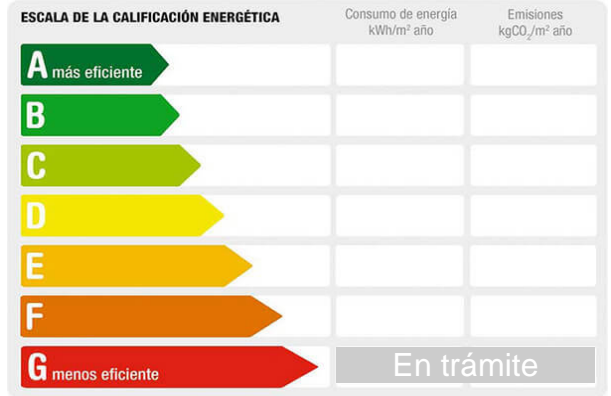

Referencia: **4-55093**
Tipo inmueble: Piso
Operación: Alquiler
Precio: **780 €**
Estado: Buen estado

Población: L'Ametlla de Mar
Provincia: Tarragona
Cod. postal: 43860
Zona: PLATJA PIXAVAQUES

M² construidos: 70
Baños: 1