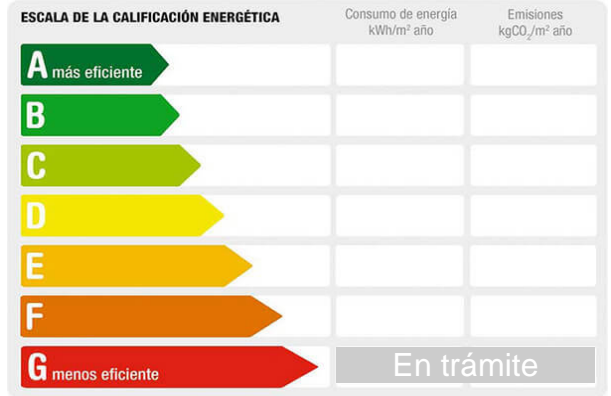

Referencia: **26-103\_**  
 Tipo inmueble: Chalet  
 Operación: Alquiler  
 Precio: **1.800 €**  
 Estado: Buen estado

Población: L'Ametlla de Mar  
 Provincia: Tarragona  
 Cod. postal: 43860  
 Zona: urb les tres cales