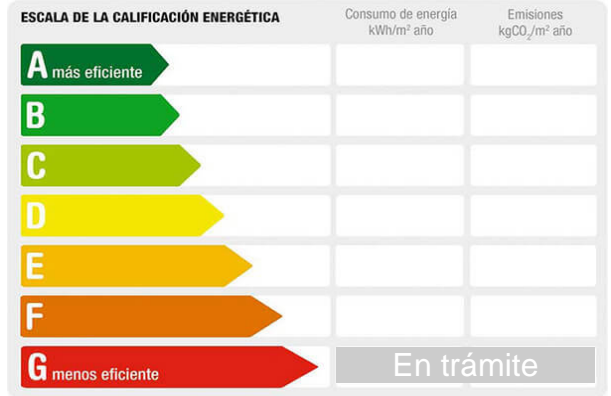

M² construidos: 120   **Metros de parcela:** 1101   **Dormitorios:** 3
Baños: 1

Descripción:

Se vende chalet independiente en URB. CALAFAT, CON LICENCIA TURISTICA.
La casa tiene una superficie de 142m² dispone de 3 habitaciones salón comedor con chimenea , cocina independiente, un baño completo. todo en planta baja. Gran parcela de 1101 m², la propiedad incluye parking,