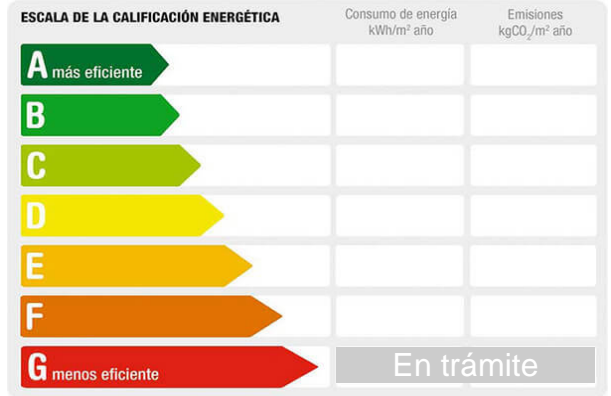

M² construidos: 78 Aire acondicionado: frío/calor Terraza(s): 1
Dormitorios: 2 Baños: 2 Exterior/Interior: exterior

Descripción:

HUTTE-1151 Se alquila para temporada de verano, PLANTA BAJA CON GRAN TERRAZA. Situado a pocos metros de la playa andando. Consta de 2 dormitorios dobles, 2 cuartos de baño (1 en suite), cocina independiente, salón comedor con sofa cama (para 2 personas), gran terraza privada, piscina comunitaria, equipado con aire acondicionado. Las entradas y salidas son en sábado. Los precios hacen referencia a la semana. JULIO, 980€ SEMANA// AGOSTO 1190€ SEMANA. Sabanas y toallas no suministradas. Consulte disponibilidad.